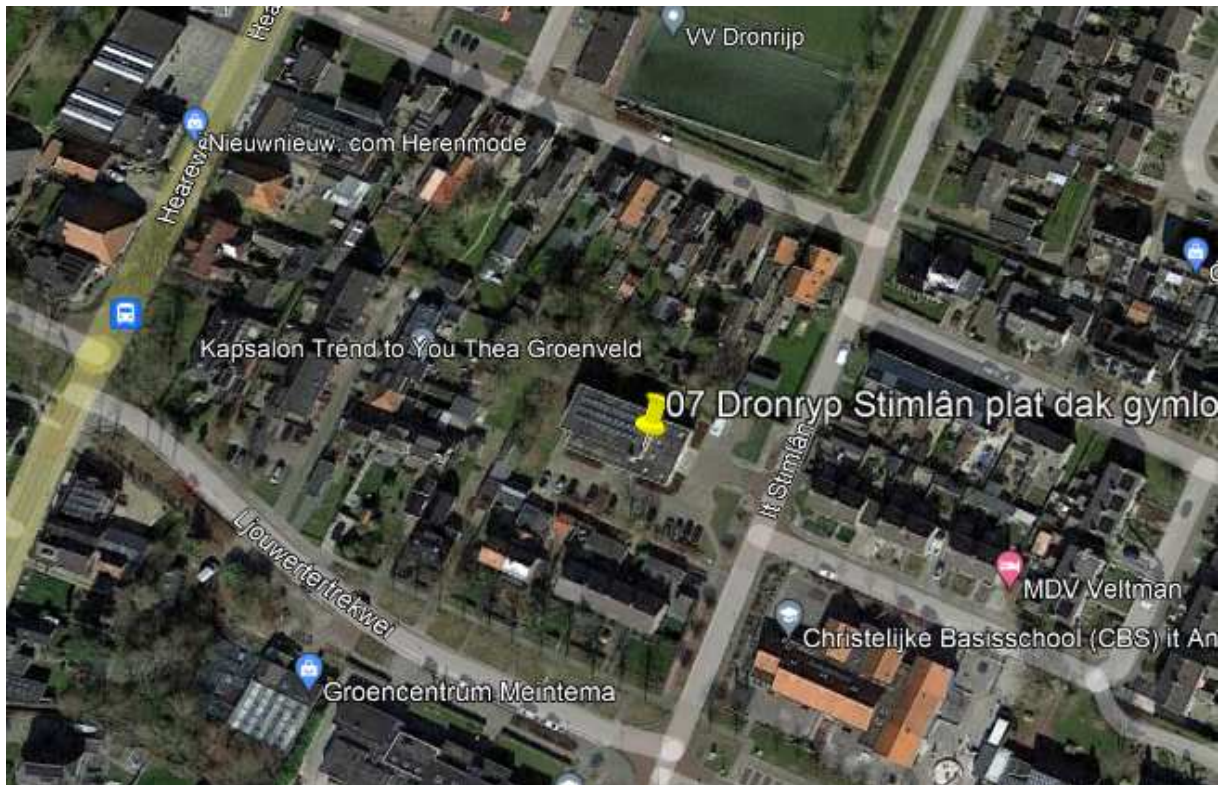

Locaties microfoonopstellingen PGMN vliegbasis Leeuwarden:

01 Marsum op plat dak dorpshuis Nij Franjum, Franjumbuorsterpaed 12, 9034 GZ Marsum; kans op reflecties groot. Zie ook foto.

Plat dak dorpshuis Nij Franjum Marsum

02 contour Jelsum

03 Westeinde Leeuwarden west wijk Westeinde plat dak Swettehiem

04 dorps-huis de Bining in Koarnjum

Foto meetpunt de Bining in Koarnjum scheef dak met zonnepanelen

05 Ingelum Harnedyk 22A op plat dak garage:

05 Ingelum Harnedyk 22A:

06 Britsum plat dak school

06 Britsum school

07 Dronryp plat dak gymlokaal

07 Gymlokaal Dronryp:

08 Wyns dak voormalige school:

08 Wyns:

09 Stiens basisschool plat dak

09 Stiens basisschool

10 Bitgummole school:

10 Bitgummole school:

11 Menaam oud gemeentehuis

11 Menaam oud gemeentehuis

12 Leeuwarden Noord wijk Bilgaard plat dak

12 Leeuwarden Noord

13 Marsum Luniastate contourmeetpunt