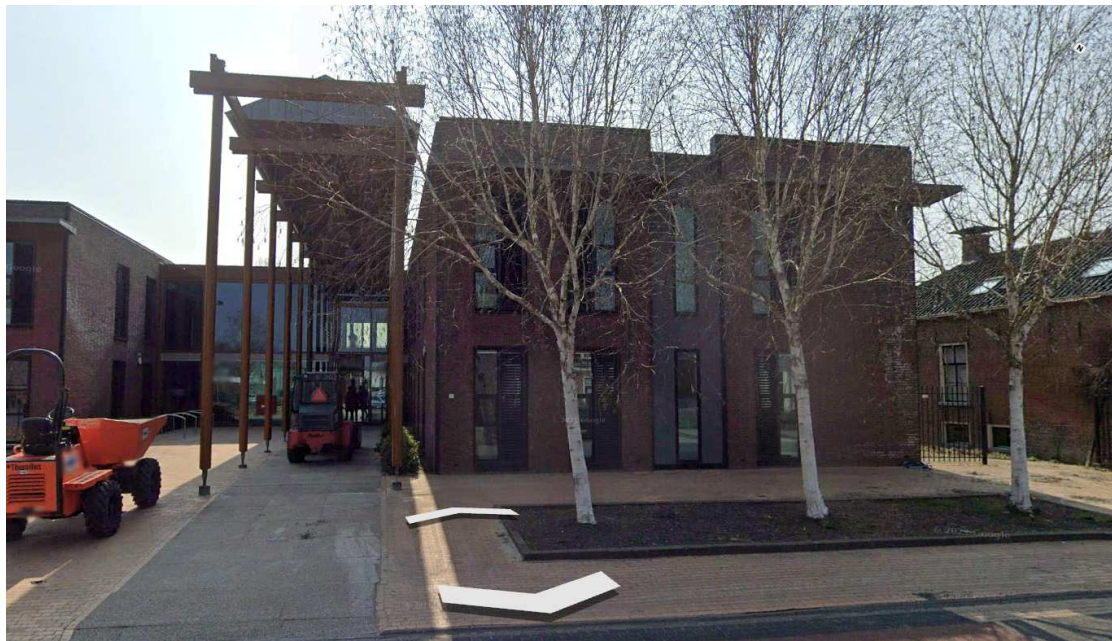

11 Menaam oud gemeentehuis