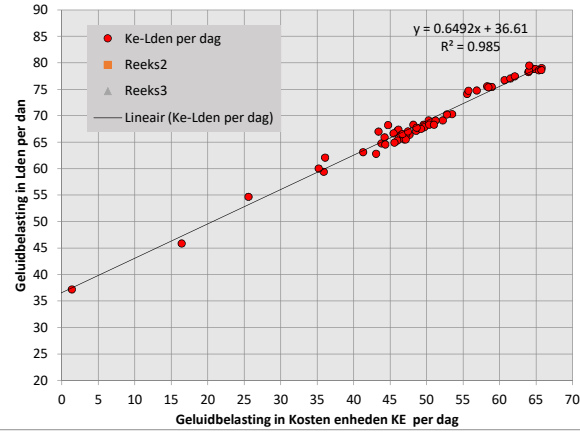

**KE-Lden per dag**  
 vliegbasis Leeuwarden meetpunt 01 Marsum  
 mei-juni-juli-aug 2022

**KE-Lden per dag**  
 vliegbasis Leeuwarden meetpunt 02.Contour Jelsum  
 mei-juni-juli-aug 2022

**KE-Lden per dag**  
 vliegbasis Leeuwarden meetpunt 03.Leeuwarden west solar  
 mei- juni-juli-aug 2022