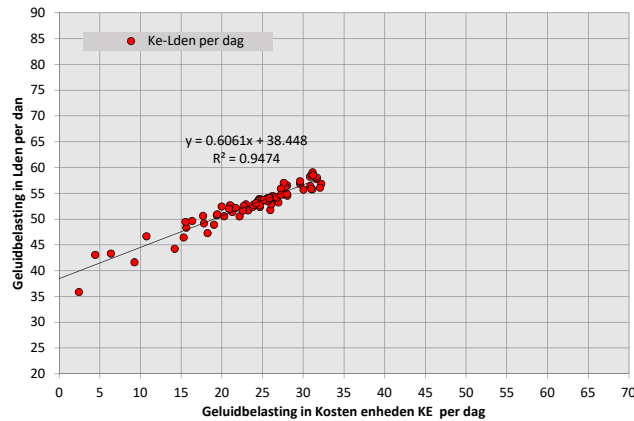

**KE-Lden per dag**  
 vliegbasis Leeuwarden meetpunt 01 Marsum  
 mei-juni-juli-aug 2022

**KE-Lden per dag**  
 vliegbasis Leeuwarden meetpunt 02.Contour Jelsum  
 mei-juni-juli-aug 2022

**KE-Lden per dag**  
 vliegbasis Leeuwarden meetpunt 03.Leeuwarden west solar  
 mei- juni-juli-aug 2022