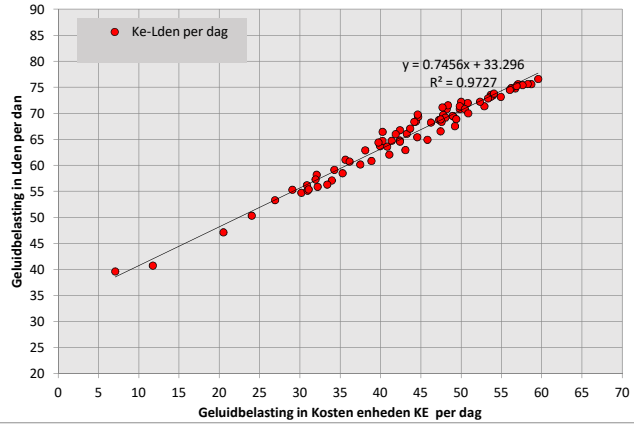

**KE-Lden per dag**  
 vliegbasis Leeuwarden meetpunt 01 Marsum  
 mei-juni-juli-aug 2022

**KE-Lden per dag**  
 vliegbasis Leeuwarden meetpunt 02.Contour Jelsum  
 mei-juni-juli-aug 2022

**KE-Lden per dag**  
 vliegbasis Leeuwarden meetpunt 03.Leeuwarden west solar  
 mei- juni-juli-aug 2022

**KE-Lden per dag**  
 vliegbasis Leeuwarden meetpunt 02.Contour Jelsum  
 solar  
 mei- 2022