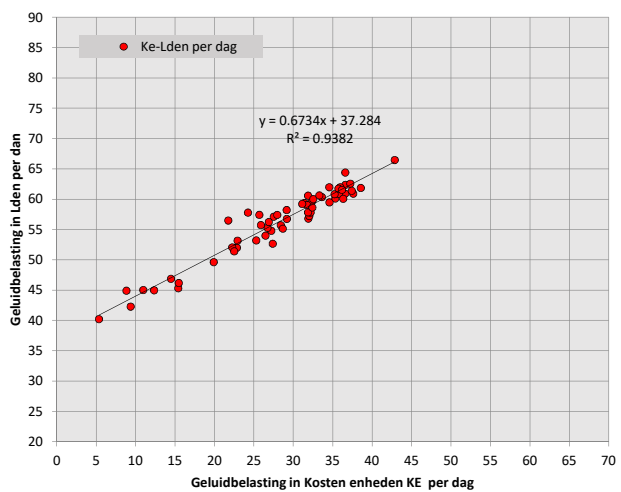

KE-Lden per dag
 vliegbasis Leeuwarden meetpunt 04. Koarnjum
 mei- juni-juli-aug 2022

KE-Lden per dag
 vliegbasis Leeuwarden meetpunt 05 Engelum
 mei- juni-juli-aug 2022

KE-Lden per dag
 vliegbasis Leeuwarden meetpunt 06 Britsum
 mei- juni-juli-aug 2022

KE-Lden per dag
 vliegbasis Leeuwarden meetpunt 07 Donryp
 mei- juni-juli-aug 2022