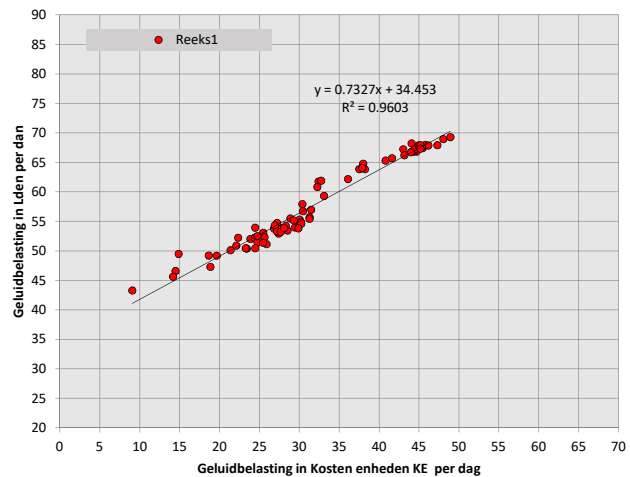

KE-Lden per dag
 vliegbasis Leeuwarden meetpunt 04. Koarnjum
 mei- juni-juli-aug 2022

KE-Lden per dag
 vliegbasis Leeuwarden meetpunt 05 Engelum
 mei- juni-juli-aug 2022

KE-Lden per dag
 vliegbasis Leeuwarden meetpunt 06 Britsum
 mei- juni-juli-aug 2022

KE-Lden per dag
 vliegbasis Leeuwarden meetpunt 07 Donryp
 mei- juni-juli-aug 2022