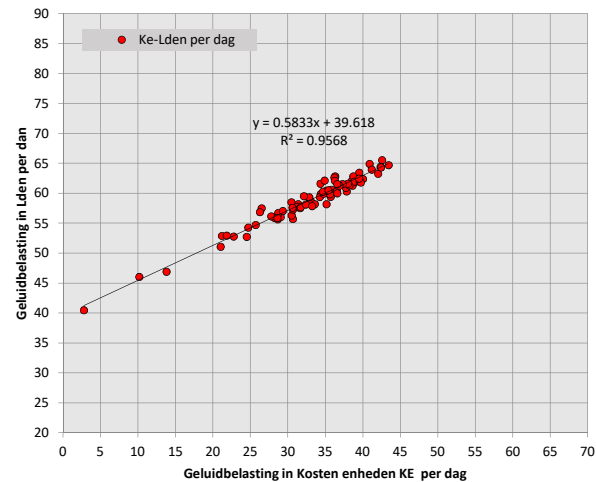

KE-Lden per dag
 vliegbasis Leeuwarden meetpunt 04. Koarnjum
 mei- juni-juli-aug 2022

KE-Lden per dag
 vliegbasis Leeuwarden meetpunt 05 Engelum
 mei- juni-juli-aug 2022

KE-Lden per dag
 vliegbasis Leeuwarden meetpunt 06 Britsum
 mei- juni-juli-aug 2022

KE-Lden per dag
 vliegbasis Leeuwarden meetpunt 07 Donryp
 mei- juni-juli-aug 2022