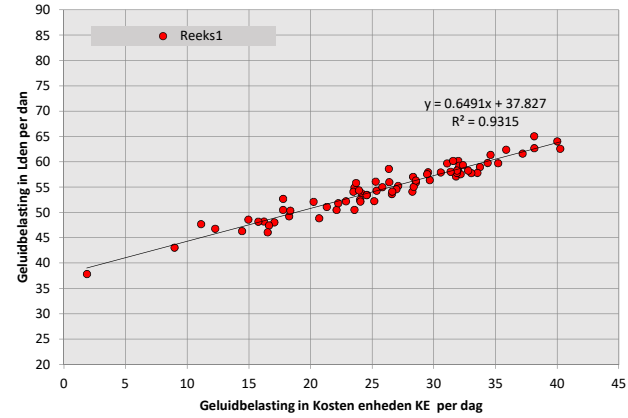

**KE-Lden per dag**  
 vliegbasis Leeuwarden meetpunt 08 Wyns  
 mei-juni-juli-aug 2022

**KE-Lden per dag**  
 vliegbasis Leeuwarden meetpunt 09 Stiens solar  
 mei-juni-juli-aug 2022

**KE-Lden per dag**  
 vliegbasis Leeuwarden meetpunt 10 Bitgummole (solar)  
 mei-juni-juli-aug 2022

**KE-Lden per dag**  
 vliegbasis Leeuwarden meetpunt 11 menaldum  
 mei-juni-juli-aug 2022