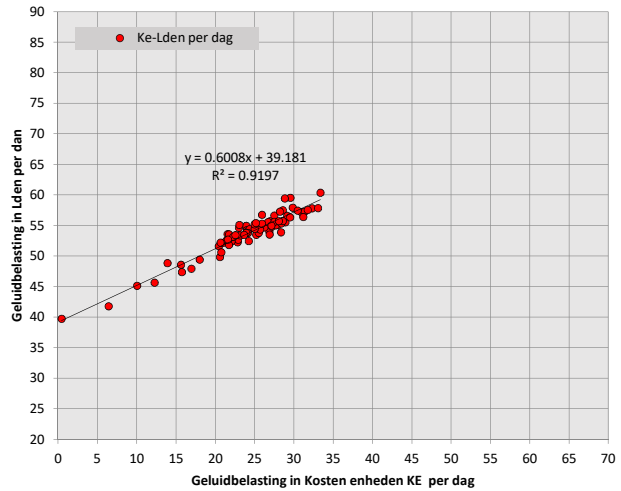

**KE-Lden per dag**  
 vliegbasis Leeuwarden meetpunt 08 Wyns  
 mei-juni-juli-aug 2022

**KE-Lden per dag**  
 vliegbasis Leeuwarden meetpunt 09 Stiens solar  
 mei-juni-juli-aug 2022

**KE-Lden per dag**  
 vliegbasis Leeuwarden meetpunt 10 Bitgummole (solar)  
 mei-juni-juli-aug 2022

**KE-Lden per dag**  
 vliegbasis Leeuwarden meetpunt 11 menaldum  
 mei-juni-juli-aug 2022