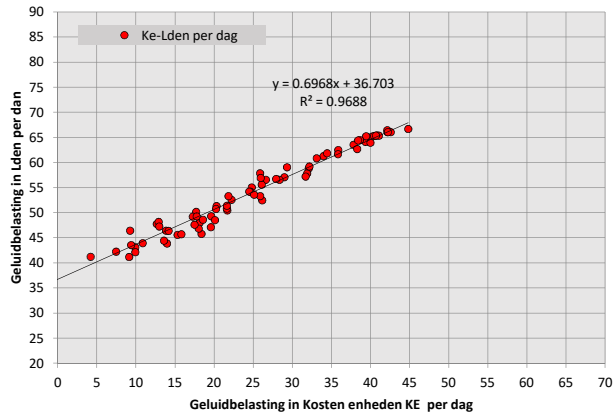

**KE-Lden per dag**  
 vliegbasis Leeuwarden meetpunt 08 Wyns  
 mei-juni-juli-aug 2022

**KE-Lden per dag**  
 vliegbasis Leeuwarden meetpunt 09 Stiens solar  
 mei-juni-juli-aug 2022

**KE-Lden per dag**  
 vliegbasis Leeuwarden meetpunt 10 Bitgummole (solar)  
 mei-juni-juli-aug 2022

**KE-Lden per dag**  
 vliegbasis Leeuwarden meetpunt 11 menaldum  
 mei-juni-juli-aug 2022