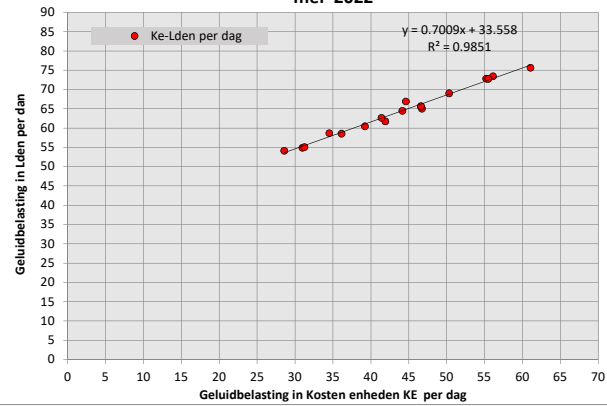

KE-Lden per dag
 vliegbasis Leeuwarden meetpunt 16 mobile spare
 1 tot 6 juni 2022 6 dg

KE-Lden per dag
 vliegbasis Leeuwarden meetpunt 16 Jelsum Skier Mobile
 mei-2022

KE-Lden per dag
 vliegbasis Leeuwarden meetpunt 25 Jelsum Bredyk M
 mei- juni-juli-aug 2022

KE-Lden per dag
 vliegbasis Leeuwarden meetpunt 70. NTI-XL2 Mobile Marsum
 juli-aug 2022 20 dagen