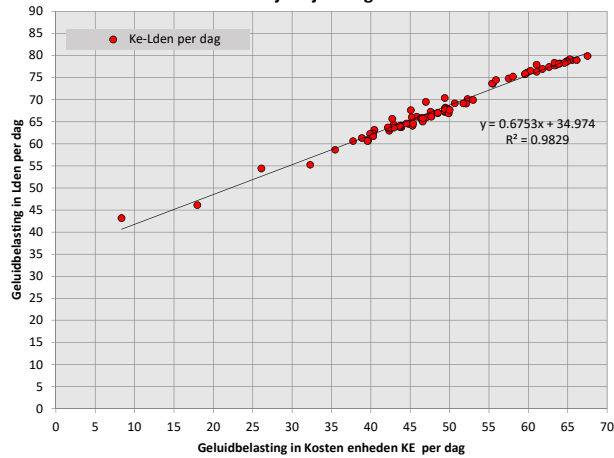

KE-Lden per dag
 vliegbasis Leeuwarden meetpunt 16 mobile spare
 1 tot 6 juni 2022 6 dg

KE-Lden per dag
 vliegbasis Leeuwarden meetpunt 16 Jelsum Skier Mobile
 mei-2022

KE-Lden per dag
 vliegbasis Leeuwarden meetpunt 25 Jelsum Bredyk M
 mei- juni-juli-aug 2022

KE-Lden per dag
 vliegbasis Leeuwarden meetpunt 70. NTI-XL2 Mobile Marsum
 juli-aug 2022 20 dagen