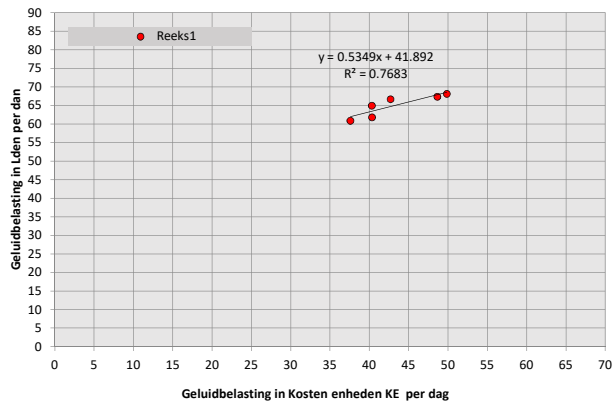

KE-Lden per dag
 vliegbasis Leeuwarden meetpunt 16 mobile spare
 1 tot 6 juni 2022 6 dg

KE-Lden per dag
 vliegbasis Leeuwarden meetpunt 16 Jelsum Skier Mobile
 mei-2022

KE-Lden per dag
 vliegbasis Leeuwarden meetpunt 25 Jelsum Bredyk M
 mei- juni-juli-aug 2022

KE-Lden per dag
 vliegbasis Leeuwarden meetpunt 70. NTI-XL2 Mobile Marsum
 juli-aug 2022 20 dagen