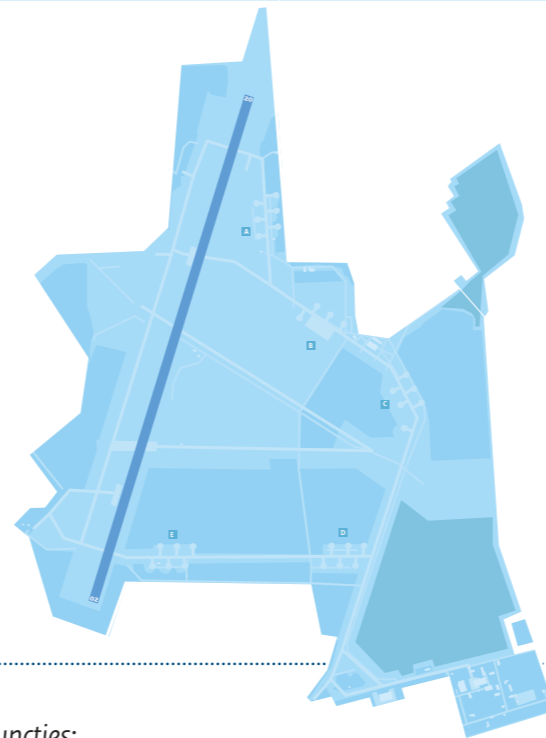

Historische
Vlucht

Zweef-
vliegclubs

Model-
vliegclub

2 Militair Luchtvaartterrein Deelen

Militaire functies:

Oefenveld
DHC

Cargo
droppings

Opstappunt
11 Luchtmobiele
Brigade