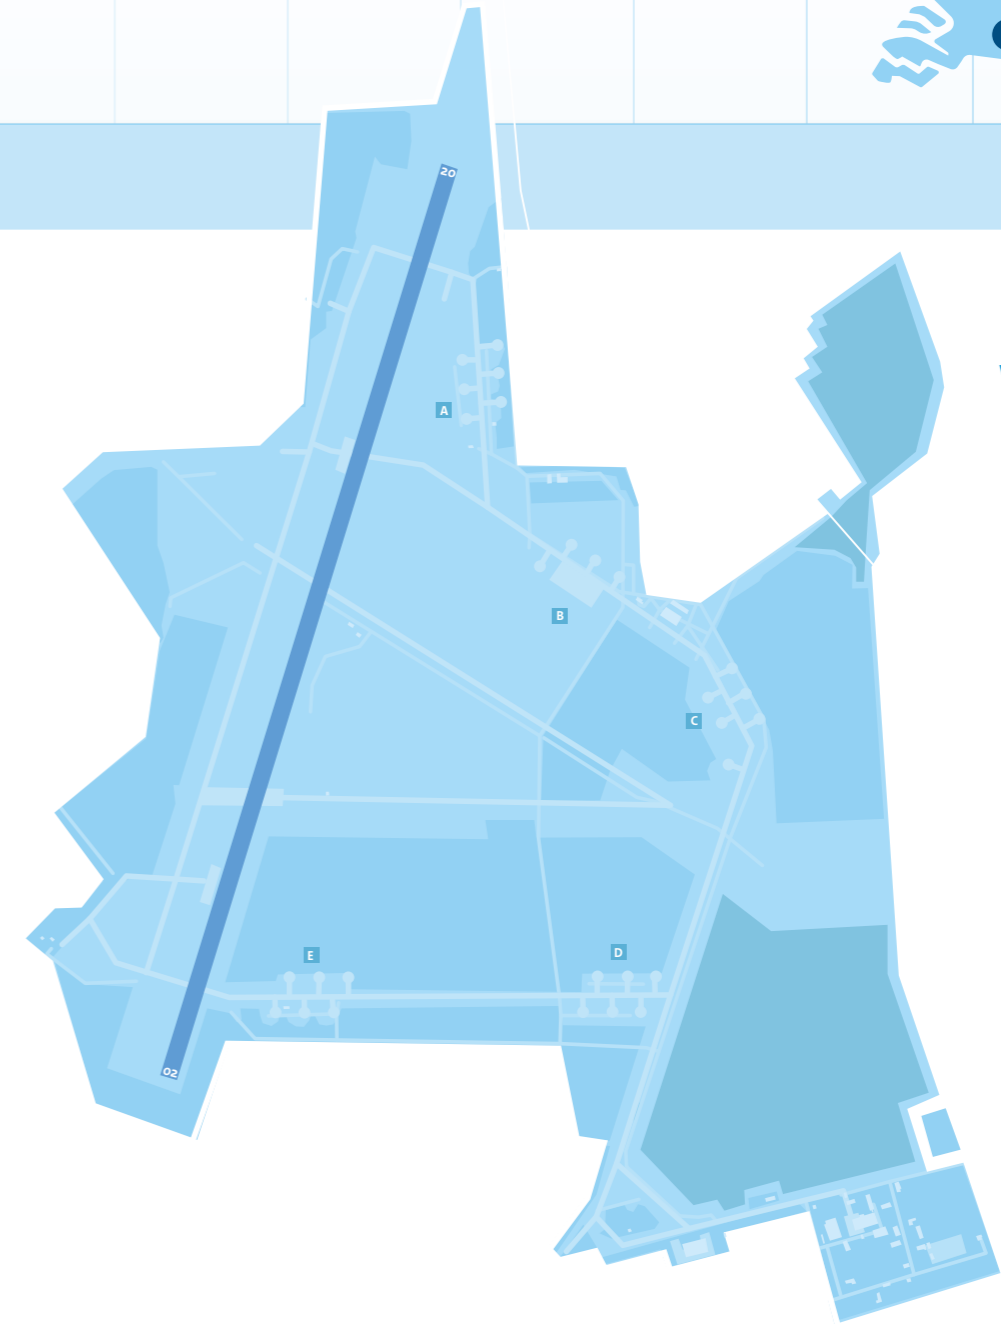

Militair Luchtvaartterrein Deelen

Militaire functies:

Oefenveld DHC

Cargo droppings

Opstappunt
11 Luchtmobiele Brigade

Medische en politiehelikopter

Onbemande luchtvaartuigen

Andere helikopter-gebruikers