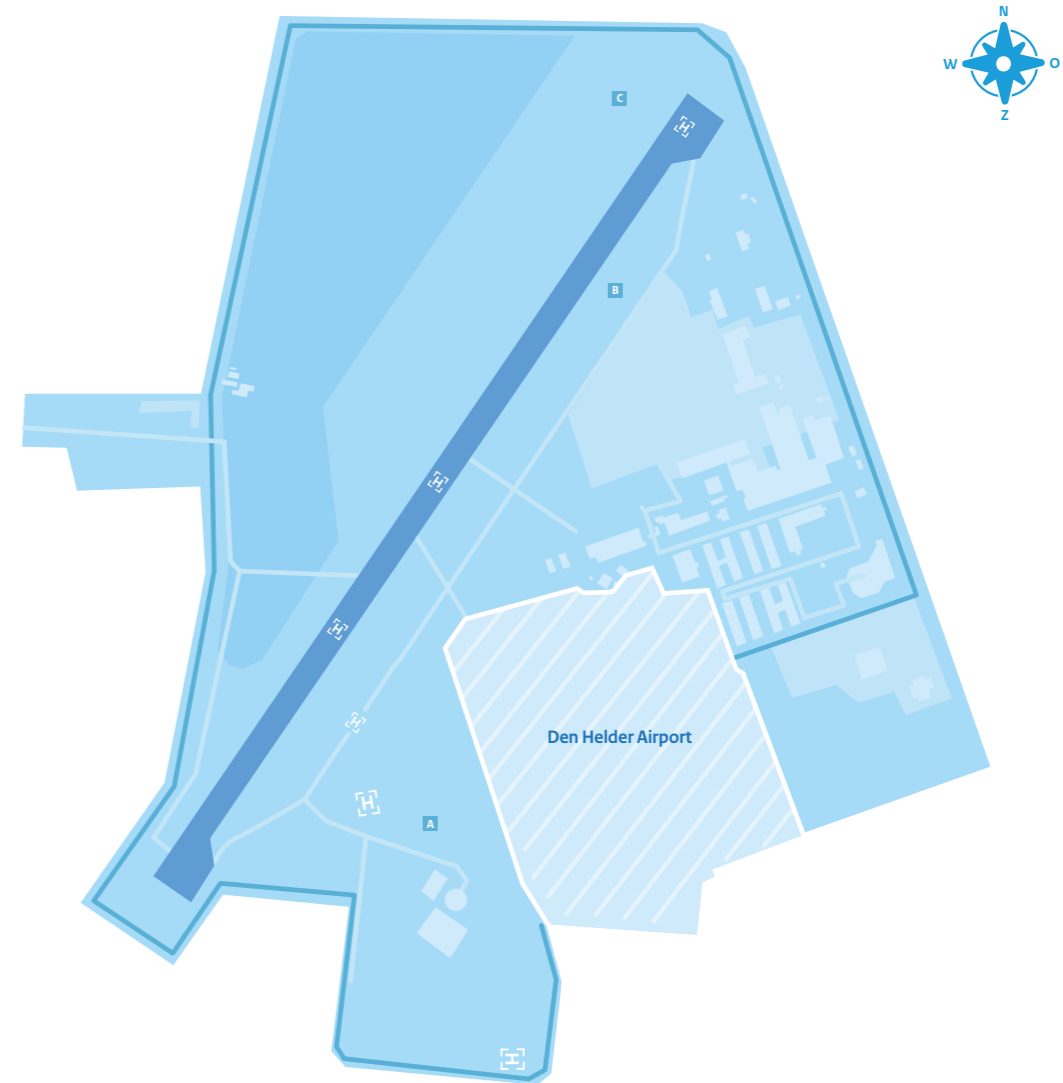

3 Maritiem Vliegveld De Kooij

Thuisbasis van:

Maritieme gevechtshelikopter
19x

Uitvalsbasis
(Maritieme samenwerking met vloot)

Zweefvlieg-
vereniging

Model-
vliegclub

Civiele
helikopters