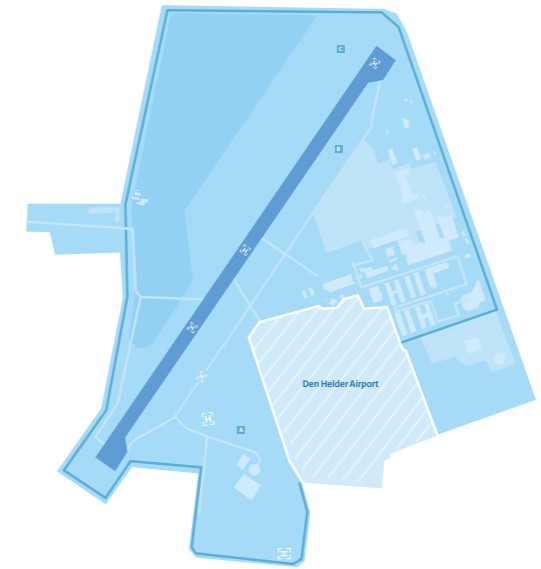

Historische
Vlucht

Zweef-
vliegclubs

Model-
vliegclub

2 Militair Luchtvaartterrein Deelen

Militaire functies:

Oefenveld
DHC

Cargo
droppings

Opstappunt
11 Luchtmobiele
Brigade

Medische en
politiehelikopter

Onbemande
luchtvaartuigen

Andere helikopter-
gebruikers

3 Maritiem Vliegveld De Kooij

Thuisbasis van:

Maritieme gevechtshelikopter
19x

Militaire functies:

Uitvalsbasis
(Maritieme samenwerking
met vloot)