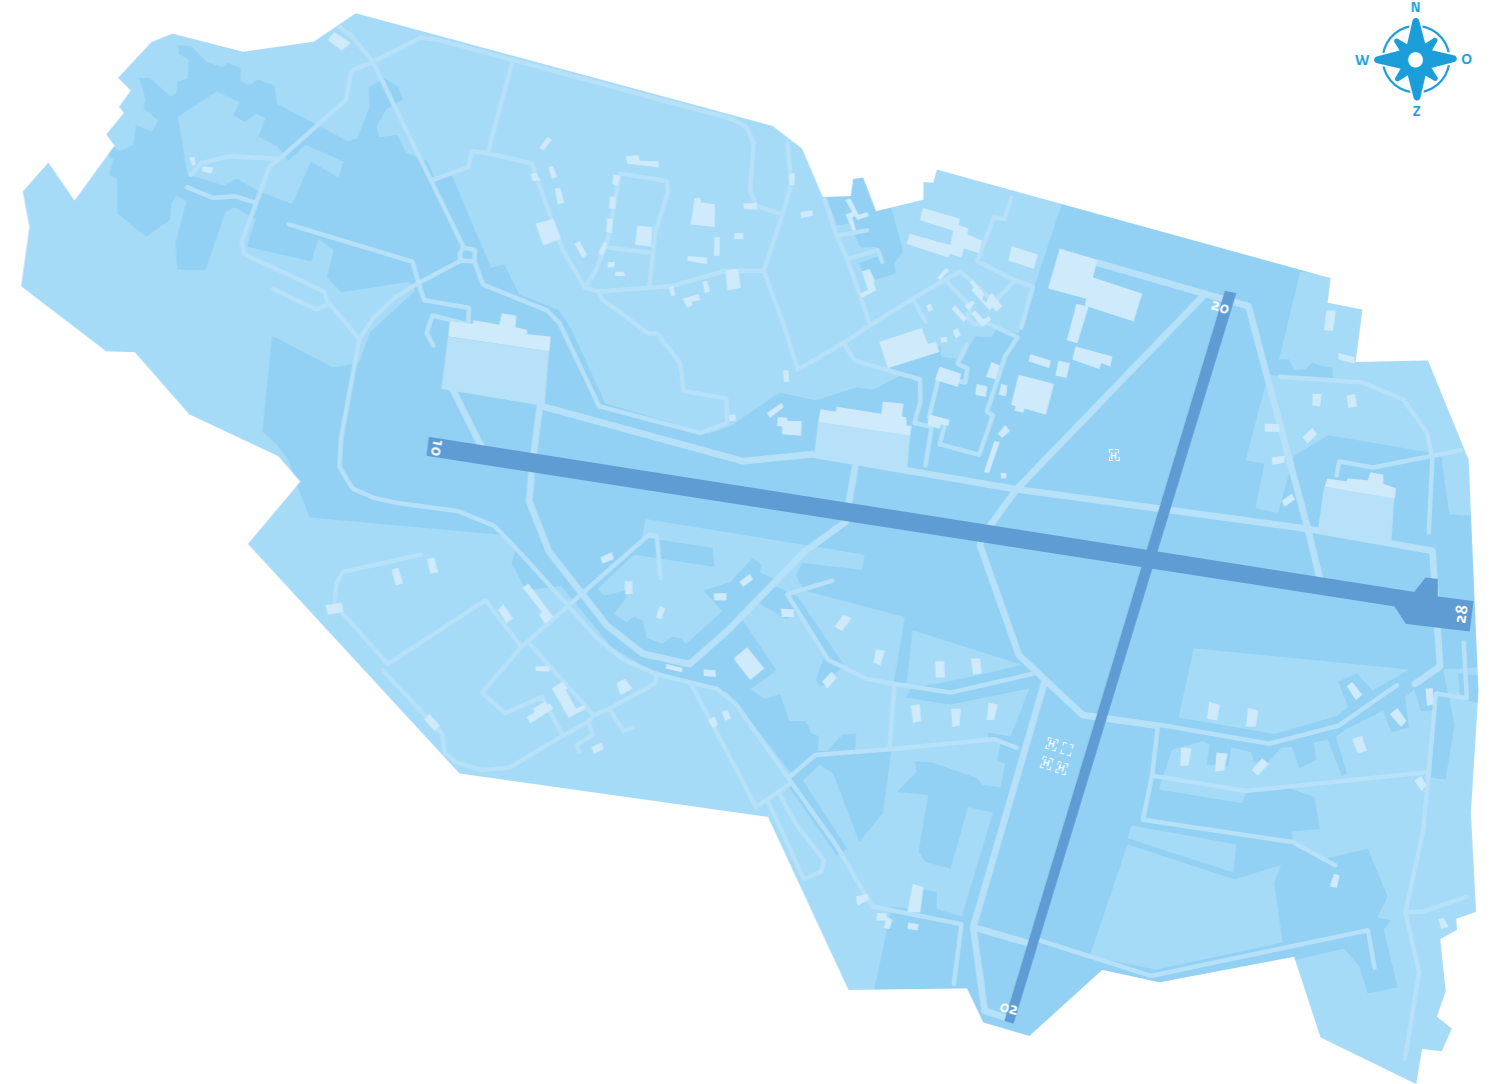

Cougar
12x

Historische
Vlucht

Zweef-
vliegclubs

Model-
vliegclub

Materieel

Medegebruikers

Operaties en gebruikers

Militair Luchtvaartterrein Deelen